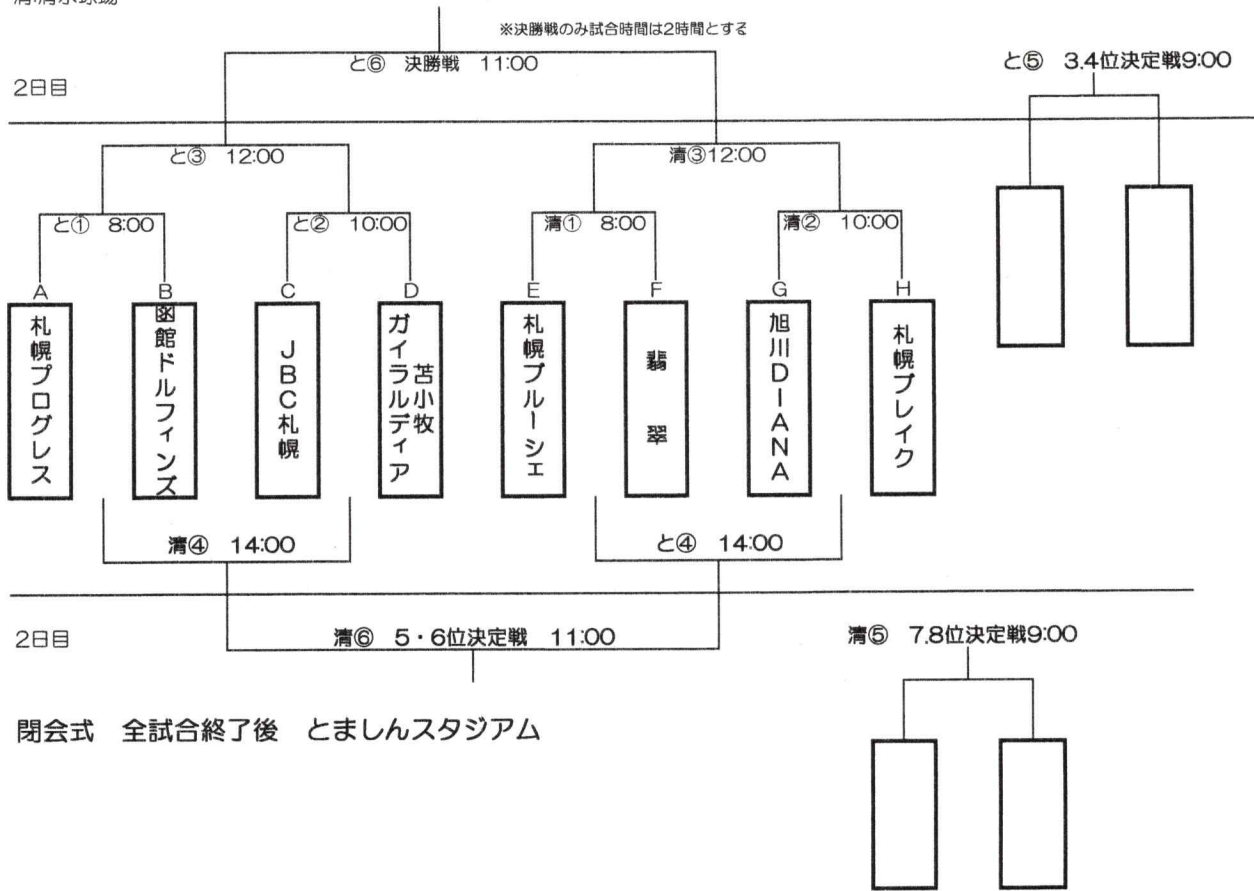

《秋季抽選会 大会日程》

と:とましん球場
清:清水球場

とましん球場

1日目 16日 (土曜日)						2日目 17日 (日曜日)							
開始時間	対戦カード				記A	BB	開始時間	対戦カード				記A	BB
と① 8:00	A	札幌プロGRESS	VS	B	函館ドルフィンズ	C	D	と⑤ 9:00	と③負	VS	清③負	と③勝	清③勝
と② 10:00	C	JBC札幌	VS	D	苫小牧 ガイラルディア	と①負	と①勝	と⑥ 11:00	と③勝	VS	清③勝	と⑥負	と⑥勝
と③ 12:00		と①勝	VS		と②勝	清①負	清②負						
と④ 14:00		清①負	VS		清②負	と③負	と③勝						

清水球場

1日目 16日 (土曜日)						2日目 17日 (日曜日)							
開始時間	対戦カード				記A	BB	開始時間	対戦カード				記A	BB
清① 8:00	E	札幌ブルーシェ	VS	F	翡翠	G	H	清⑥ 9:00	と④負	VS	清④負	と④勝	清④勝
清② 10:00	G	旭川DIANA	VS	H	札幌ブレイク	清①負	清①勝	清⑧ 11:00	と④勝	VS	清④勝	清⑤負	清⑤勝
清③ 12:00		清①勝	VS		清②勝	と①負	と②負						
清④ 14:00		と①負	VS		と②負	清③負	清③勝						

※初日第3試合目の記録とBBを移動してくるチームになっています
第一試合で負けたチームは速やかに移動してもらい、本部の準備を
第二試合で負けたチームは速やかに移動しても時間が詰まっているので、
あえてBBにしてあります。
もし、間に合わなかった場合は、記録のチームで到着までやっていただくことになります。